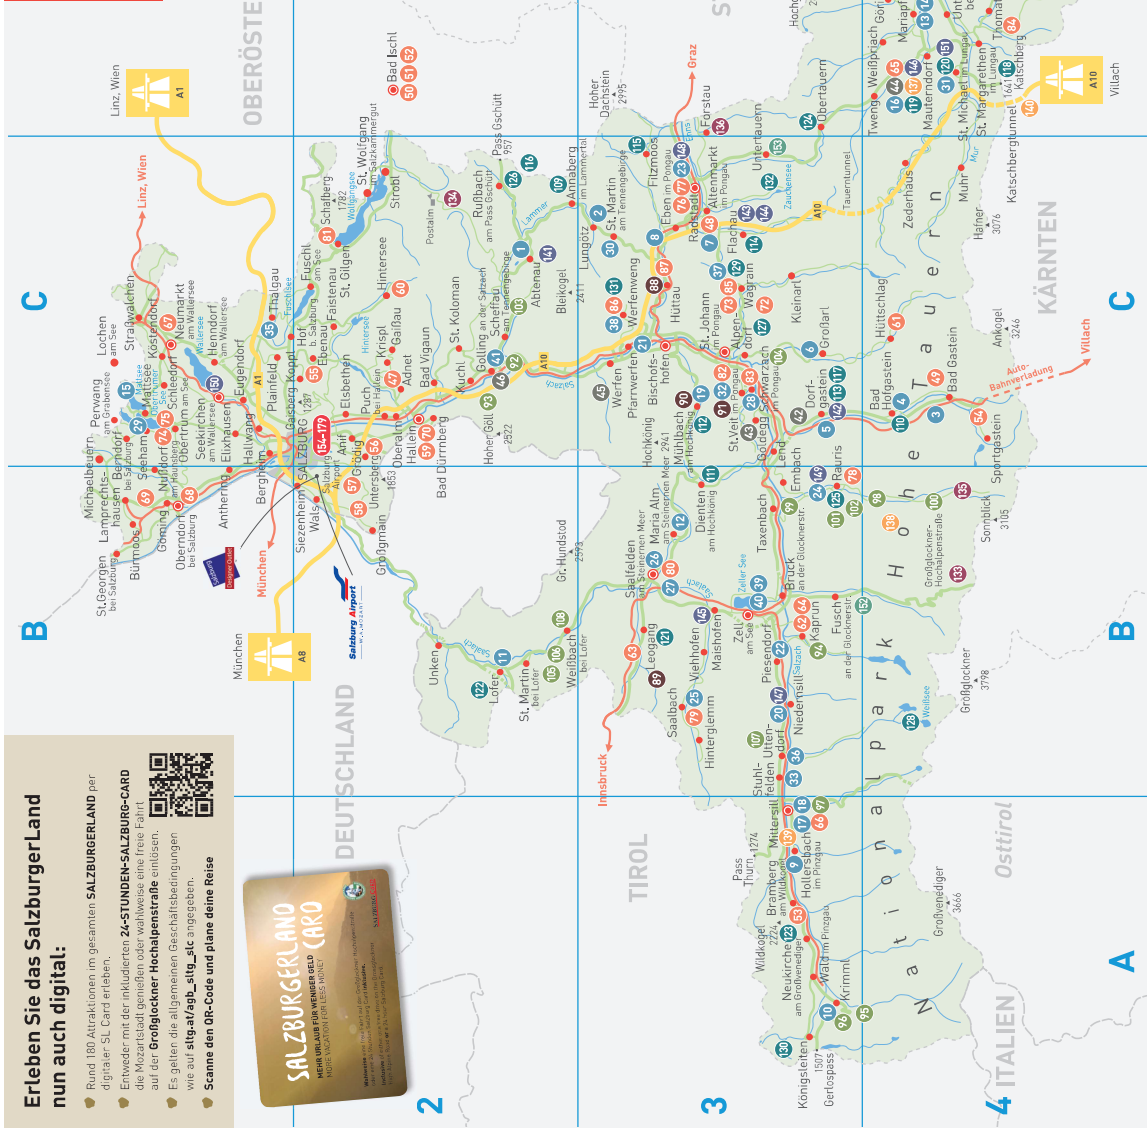

Aktuelle Informationen zu gesetzlichen Kapazitätsbeschränkungen, Öffnungszeiten sowie Einschränkungen aufgrund von COVID-19 bitte direkt und vor dem Besuch bei Ihrem gewünschten SL Card-Ausflugsziel einholen!

Erlernen Sie das Salzburger Land nun auch digital: